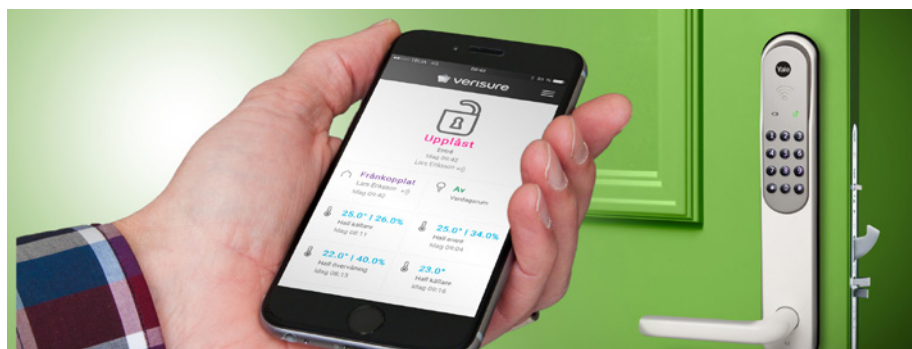

## Yale Doorman – för ett modernt elektroniskt lås

Med Yale Doorman styr du låset med en app. Du kan släppa in hantverkaren på distans och se när barnen kommer hem från skolan. Du kan låsa och låsa upp med en nyckelbricka, med kod, med nyckelbricka och kod i kombination eller med en fjärrkontroll. Om du väljer att koppla upp ditt Yale Doorman kan du dessutom styra ditt lås via en app i mobilen. Yale Doorman kan kopplas ihop med hemlarm från Verisure. Observera att du behöver en V BOX MICKRO och en V MODUL för att koppla ihop den med Verisure appen.

## V Box Mickro

V BOX MICKRO är en enhet för kommunikation mellan Verisure och Yale Doorman. Du styr och håller koll på låset med mobilen genom Verisure App. För att få Yale Doorman att kommunicera med V BOX MINI krävs att Yale Doorman har kompletterats med V MODUL (E58 703 36).

## Yale Smart Living

Yale Smart Living är vår serie smarta hemsäkerhetsprodukter som hjälper dig skydda, styra och hålla koll på ditt hem från din mobil. Allt från Yale Smart Living App. Med Yale Smart Living väljer du själv vilka funktioner du vill ha och bygger ut ditt smarta hem vartefter behoven uppstår. Komponenterna monterar du enkelt själv trådlöst. Styr allt med din mobil – utan något månadsabonnemang. Komplettera med med Smart Modul YD och du kan styra Yale Smartphone Alarm via Yale Doorman.