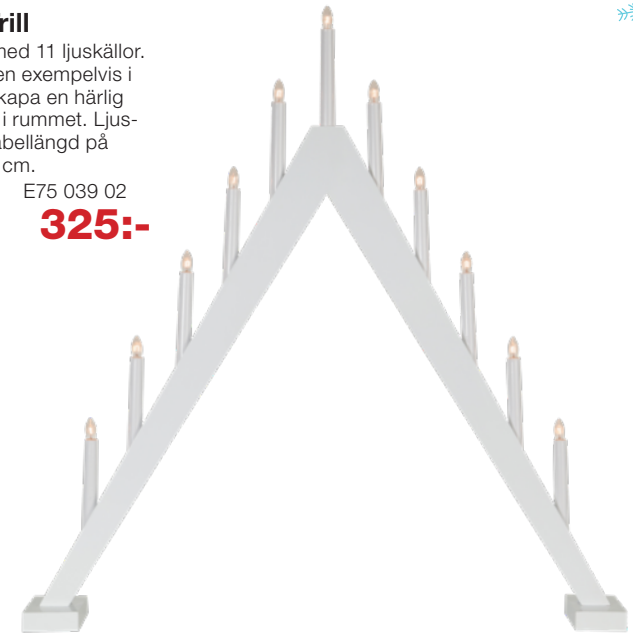

Ljusstake Trill

Vit träljusstake med 11 ljuskällor. Placera ljusstaken exempelvis i fönstret för att skapa en härlig adventstämning i rummet. Ljusstaken har en kabellängd på 180cm. Höjd 79 cm.

E75 039 02

325:-