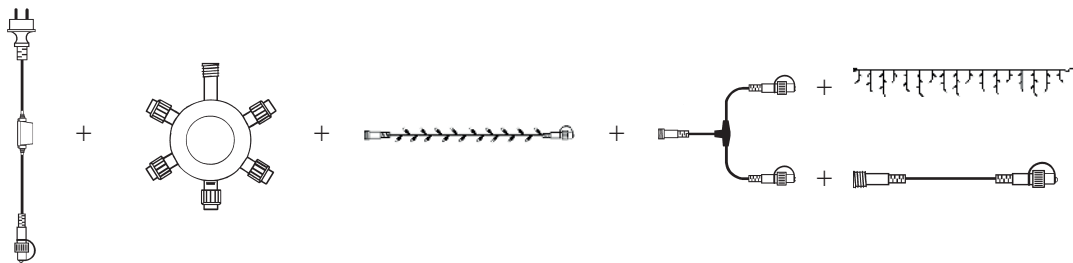

Ljusslinga System LED från Star Trading